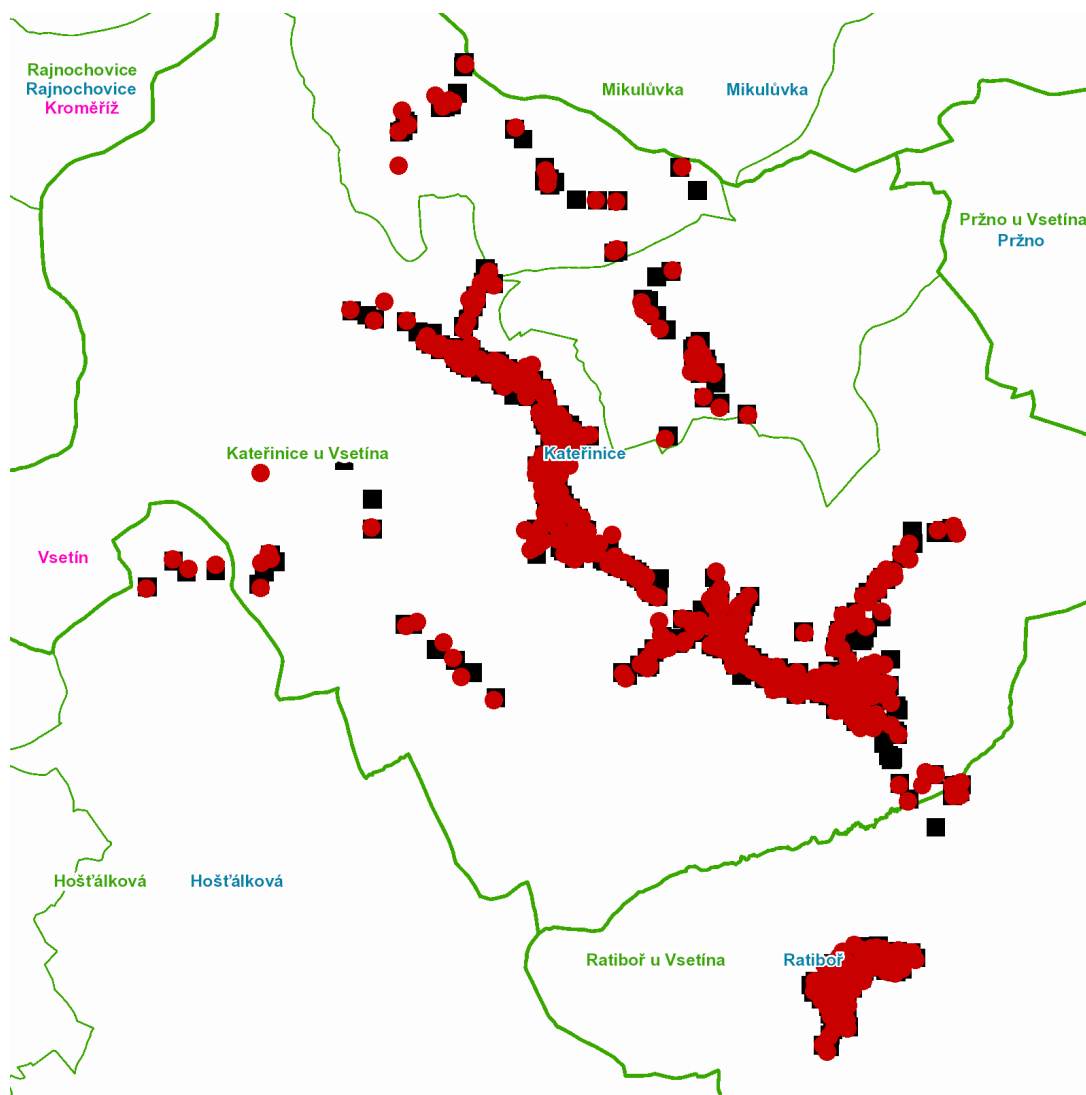

dne **18. 5. 2021** od **7:45** do **16:00** hodin

---

**Plánovaná odstávka zahrnuje tyto lokality:****Hošťálková (okres Vsetín)**

č. p. 276, 277, 278, 314

**Kateřinice (okres Vsetín)**

č. p. 1-7, 9-13, 15-27, 29-36, 38, 39, 41-47, 49-64, 66-85, 87, 88, 90-94, 96, 97, 98, 100-104, 106-114, 116-120, 122, 124, 126, 127, 129, 130, 132, 133, 135-144, 147-151, 153-161, 163, 164, 166, 169-173, 175-180, 182, 185-189, 191, 193-203, 205, 206, 209-213, 215-221, 223, 225, 226, 227, 229-237, 239-262, 264-269, 271-342, 345, 346, 348, 349, 350, 353, 354, 355, 356, 358, 359, 360, 361, 363, 364, 365, 366, 368-373, 375, 377, 381, 383, 384, 385, 389, 392, 405

**Ratiboř (okres Vsetín)**

č. p. 27, 28, 30, 31, 33, 35, 36, 37, 41-45, 48, 49, 50, 53, 54, 61, 101, 104, 124, 134, 139, 141, 147, 155, 159, 160, 161, 162, 164, 174, 183, 184, 186, 191, 196, 198, 205, 208, 213, 218, 225, 229, 238, 240, 247, 249, 252, 259, 262, 300, 320, 325, 341, 355, 370, 403, 427, 442, 455, 457, 475, 489, 502, 504, 522, 524, 574, 575, 585, 590, 607, 628, 630

kat. území **Ratiboř u Vsetína** (kód **739847**): parcelní č. 112

---

**UPOZORNĚNÍ**

**Dotčené zařízení distribuční soustavy je nutné i v době odstávky považovat za zařízení pod napětím**, a proto vás žádáme o dodržení všech zásad bezpečnosti a provedení opatření potřebných k zamezení případných škod na zdraví a majetku. | Provozovatelé výroben elektřiny jsou povinni zajistit přerušení dodávky elektřiny z výroby do vypnutého úseku distribuční soustavy.

dne **18. 5. 2021** od **7:45** do **16:00** hodin**Orientační mapový podklad odstávkou dotčených lokalit****VYSVĚTLIVKY**

- – adresy dotčené odstávkou elektřiny
- – místa připojení k elektrické síti dotčená odstávkou